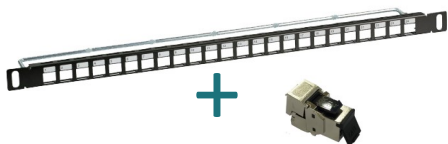

Fiche produit
Panneaux de brassage 19'' 24 ports 1/2U
Ref. : KX250025

- Panneaux 19" 24 ports nus pour noyaux de type "KEYSTONE"
- Avec support arrière de câbles.
- Hauteur 1/2U,
- Couleur : Noir.
- Fourni avec accroches câbles et fil de masse.
- Marquage avant et arrière de 1 à 24.

Références ensemble Panneau + Embases RJ45

| | |
|------------------------------|----------|
| Panneau + 24 embases Cat. 6 | KX260025 |
| Panneau + 24 embases Cat. 6A | KX270025 |

XEILOM - S.A.S. au capital de 70.000 € - RCS SOISSONS - Siret 521 756 502 000 30 - N° TVA FR 15 521 756 502 - APE 4652 Z