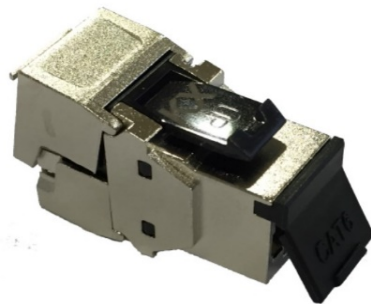

+ 24

Caractéristiques

Panneaux 19" 24 ports équipé pour noyaux de type "KEYSTONE"

Avec support arrière de câbles.

1U, couleur Noir.

Fourni avec accroches câbles et fil de masse.

Marquage avant et arrière de 1 à 24.

Existe également en 16 ports